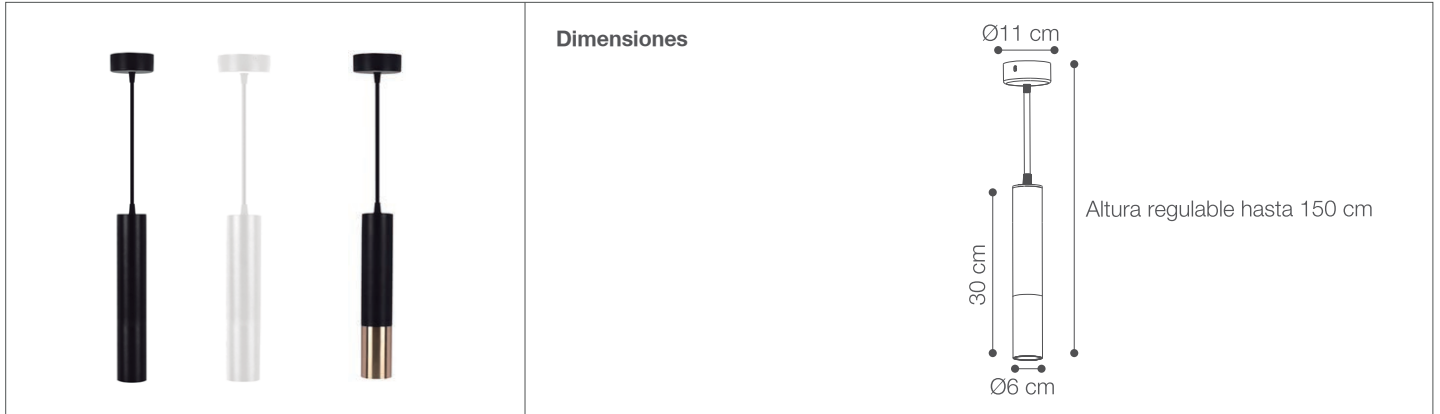

Colgante GU10 TUBE

Luminaria de Techo- Iluminación Decorativa

05-870/GU10/WH		147162		T001-L001-F004-S002		7750902124306
05-870/GU10/BK		147163		T001-L001-F004-S002		7750902124313
05-870/GU10/BK&GL		147164		T001-L001-F004-S002		7750902124320

Datos técnicos

Potencia	Max 33 Watts
Socket	GU10
Índice Protec.	IP20
Voltaje	100-240V
Frecuencia	50-60Hz

Descripción

Colgante decorativa TUBE, con socket GU10 X 1 bombillo. Cuerpo de aluminio con altura regulable de hasta 152 cm.

Elegante, adaptable, esta luminaria ofrece una solución formal para tus ambientes interiores, brinda un máximo impacto minimalista.

Características de la Luminaria

-Material cuerpo: Aluminio

-Diámetro de los aros: Ø60X300X1500mm

-Diámetro de la base: 110mm

-Colores: Blanco Negro Negro y Dorado

Usos

- Espacios Residenciales
- Espacios Comerciales
- Barras e islas
- Recepciones
- Salas de directorio

INDISPENSABLE PARA UN BUEN FUNCIONAMIENTO CONTAR CON LÍNEA FASE Y NEUTRO (EN CABLEADO) DE NO SER ASÍ SE ACORTARÁ EL TIEMPO DE VIDA ÚTIL DE LA LUMINARIA, PRESENTARÁ PARPARDEO O NO SE APAGARÁ AL 100%.