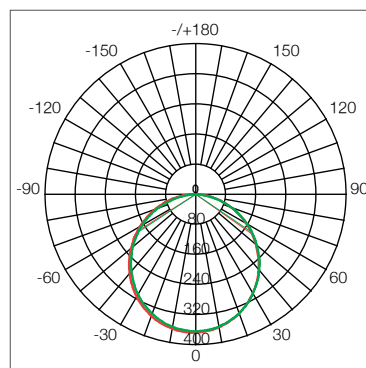

Fotometría: