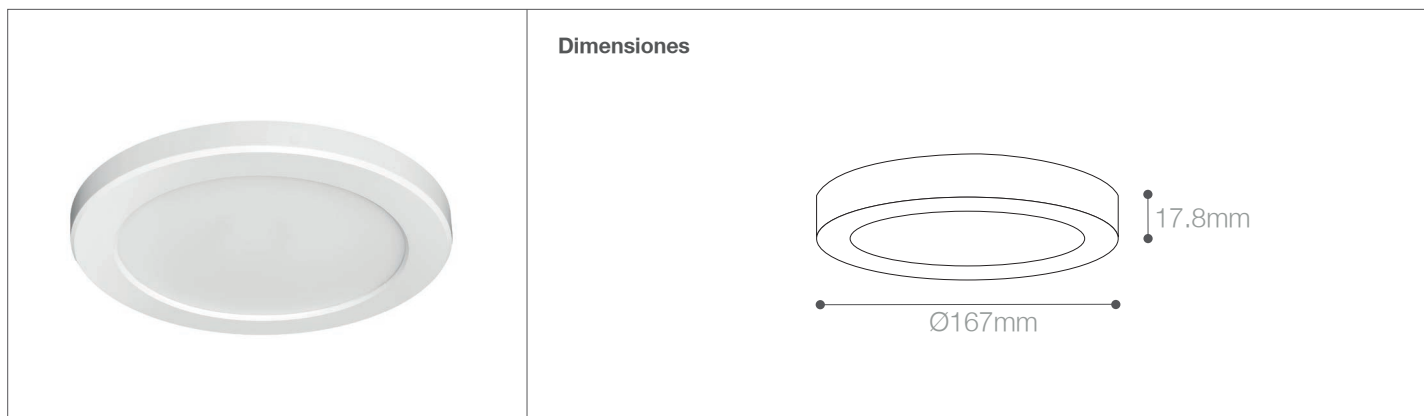

Downlight LED para Adosar

Downlight - Iluminación Comercial

11-905R/LED/12W/30K/PF09 | 147348 | T001-L004-F012-S001 | 7750902119487
 11-905R/LED/12W/60K/PF09 | 147349 | T001-L004-F012-S001 | 7750902119470

Datos técnicos

Potencia	12W
Temp.de color	3000K 6000K
Lúmenes	1030Lm 1100Lm
Eficiencia	85.8Lm/W 91.6Lm/W
Voltaje	180-265V
Frecuencia	50-60Hz
Índice de Protección	IP20
CRI	80
Factor de potencia	0.9
Tiempo de vida	25,000 h.

Descripción

Downlight LED 12W fijo circular para adosar a techos. Downlight LED funciones avanzadas de alta potencia de la tecnología LED, lo que maximiza la salida de luz y la eficiencia, eliminando la necesidad de cambiar lámparas.

Características de la Luminaria

- Material cuerpo: PBT (Polimero termoplástico)
- Material difusor: PC(Policarbonato)
- Acabado: Satinado
- Dimensiones cuerpo: Ø167x17.8mm
- Colores: Blanco

Usos

- Interiores Comerciales
- Residenciales
- Salas de conferencia
- Espacios comunes
- Cocina
- Vestibulos
- Pasillos