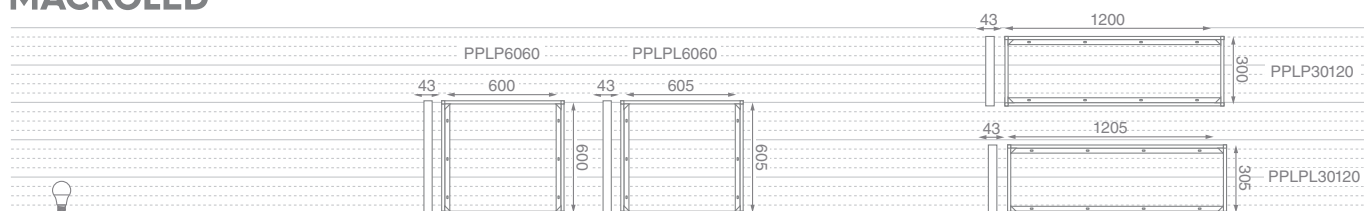

MACROLED®

valores expresados en mm

Modelo	PPLP6060	PPLPL6060	PPLP30120	PPLPL30120
Descripción	Plafón	Plafón	Plafón	Plafón
Compatibilidad	60x60	605x605	30x120cm	30,5x120,5cm
Material	Aluminio	Aluminio	Aluminio	Aluminio
Master Tamaño	68x35x29cm	68x35x29cm	129x34x29cm	129x34x29cm
Cantidad	20pcs	20pcs	20pcs	20pcs
Código Unit (74283255)+	67405	75240	67412	75257
Master (74283255)+	674058	752404	674126	752572