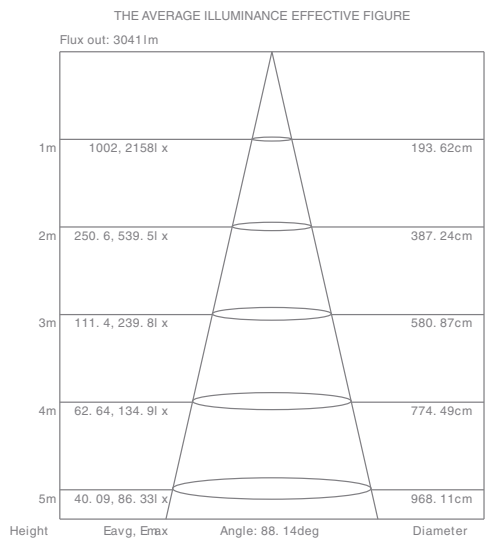

P48-605-PMMA-4800LM