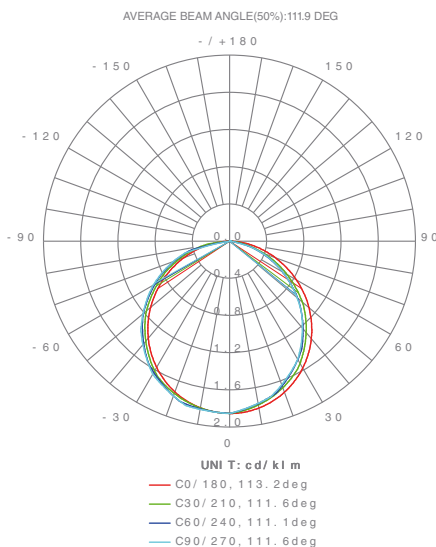

P40-595-PS-3600LM