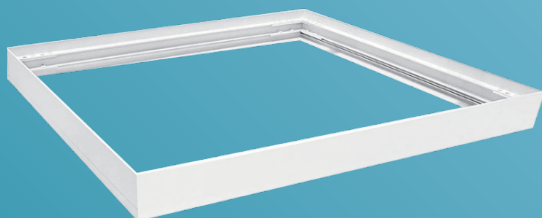

DRIVERS

	Potencia	Lúmen	Autonomía
Panel LED 40W	10W	960lm	2hs
Panel LED 48W	10W	1080lm	2hs

Accesorios

- A. 4 accesorios de suspensión
- B. 4 grampas retráctiles de acero
- C. 8 piezas de fijación

MACROLED®

valores expresados en mm

Modelo	PPLP6060	PPLPL6060	PPLP30120	PPLPL30120
Descripción	Plafón	Plafón	Plafón	Plafón
Compatibilidad	60x60	605x605	30x120cm	30,5x120,5cm
Material	Aluminio	Aluminio	Aluminio	Aluminio
Master Tamaño	68x35x29cm	68x35x29cm	129x34x29cm	129x34x29cm
Cantidad	20pcs	20pcs	20pcs	20pcs
Código Unit (74283255)+	67405	75240	67412	75257
Master (74283255)+	674058	752404	674126	752572

valores expresados en mm

Modelo	AS-PANEL	AE-PANEL	AF-PANEL
Función	Suspensión	Embutir	Fijación
Compatibilidad	60x60/30x120cm	60x60/30x120cm	60x60/30x120cm
Contenido	4 tensores de acero	4 grampas retráctiles acero	8 piezas de acero
Master Tamaño	39x21x40cm	39x21x40cm	39x21x40cm
Cantidad	100pcs	100pcs	100pcs
Código Unit (74283255)+	67924	67931	67948
Master (74283255)+	679244	679312	679480