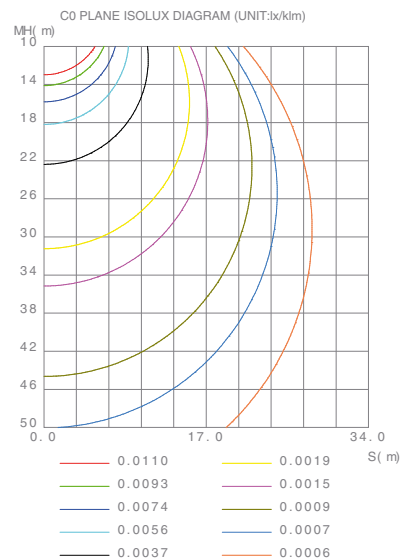

P40-595-PS-3600LM