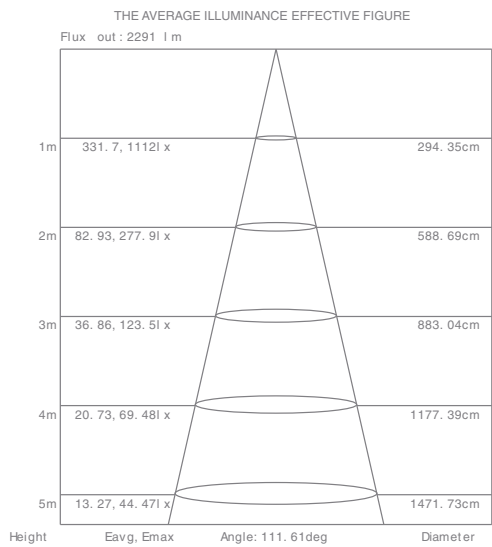

P40-595-PS-3600LM