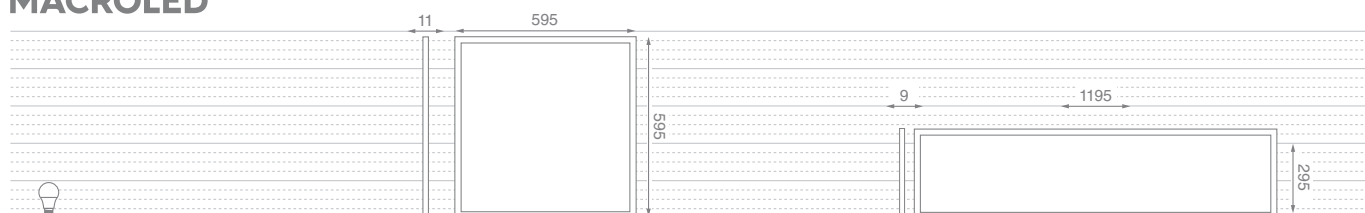

MACROLED[®]

Una marca de  **CORESA[®]**

Paneles de Gran Formato 60x60 y 30x120 · 40W

Ficha Técnica

Embutir 40W

Panel LED

Norma N° 60598-1:2008

Norma N° 60598-2-2:2011

valores expresados en mm

Potencia	40W	40W
Modelo	P40-595-PS-3600LM	P40-1195-PS-3600LM
Eficiencia	90lm/W	90lm/W
Conexión	Empalme	Empalme
Corriente	0.3A	0.3A
Factor de Potencia	0.98	0.98
Tiempo de Arranque	0.5s	0.5s
Protección	IP20	IP20
Vida Útil	25.000hs	25.000hs
Material	PS	PS
PMMA + UGR	-	-
LED SMD	4014	4014
Flicker	Si	Si
Garantía	2 años	2 años
Lámpara	Tamaño 595x595x9mm	295x1195x9mm
	Peso 1,7Kg	1,7Kg
Master	Tamaño 67x62x14 cm	127x32x10.2 cm
	Cantidad 10pcs	10pcs