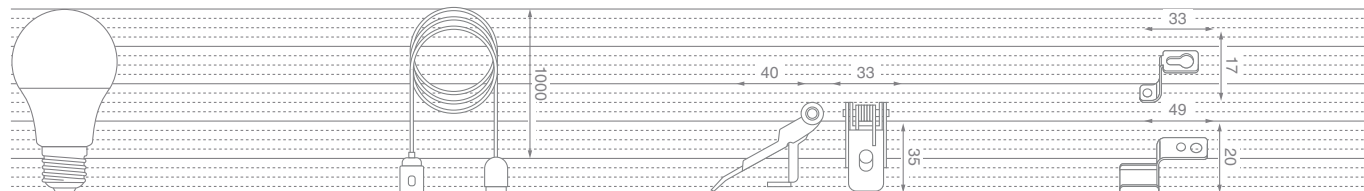

valores expresados en mm

Modelo	AS-PANEL	AE-PANEL	AF-PANEL
Función	Suspensión	Embutir	Fijación
Compatibilidad	60x60/30x120cm	60x60/30x120cm	60x60/30x120cm
Contenido	4 tensores de acero	4 grampas retráctiles acero	8 piezas de acero
Master Tamaño	39x21x40cm	39x21x40cm	39x21x40cm
Cantidad	100pcs	100pcs	100pcs
Código Unit (74283255)+	67924	67931	67948
Master (74283255)+	679244	679312	679480