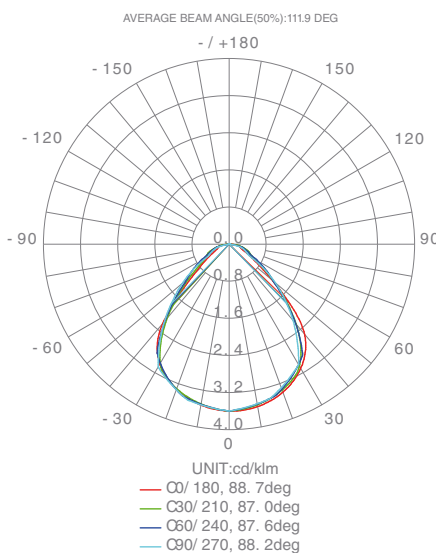

P48-605-PMMA-4800LM