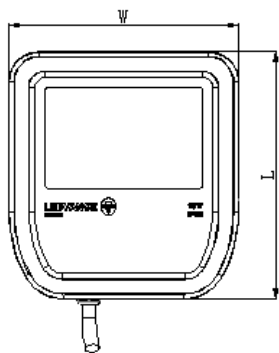

Estacionamientos

Áreas recreativas

Características del Producto

Potencia Nominal	10W / 30W / 50W
Equivalencia	(10W) 1xHalógena 50W (30W) 1xHalógena 100W (50W) 1xAM 100W
Tensión Nominal	100 - 240 V~
Flujo Luminoso	(10W) 800 lm / (30W) 2 700 lm / (50W) 4 500 lm
Eficiencia	(10W) 80 lm/W (30W / 50W) 90 lm/W
Temperatura de Color	3000 K / 5000 K
Índice de Reproducción de Color (IRC)	>80
Ángulo de Apertura	100°
Vida Útil	30 000 h
Atenuable	No
Índice de Protección	IP65
Garantía	3 años
Protección contra Impactos Mecánicos	IK07
Mínima y Máxima Temperatura de Operación	-20~... +50°C
Mínima y Máxima Temperatura de Almacenaje	-40~... +70°C
Factor de Potencia	>0.9

Dimensiones

125mm x 115mm x 39mm

10W

140mm x 150mm x 42mm

30W

Dimensiones

155mm x 180mm x 46mm

50W

Datos del Producto

Clave	Descripción	Pieza Caja	Peso (g)	EAN 10	Dimensiones EAN10 (mm)	Peso EAN 10 (g)	EAN 40	Dimensiones EAN40 (mm)	Peso EAN 40 (g)
7013653	LEDVANCE FLOODLIGHT/B 10W/830	10	350	4058075806702	122x46x171	398	4058075806955	265x255x203	4385
7013652	LEDVANCE FLOODLIGHT/B 10W/850	10	350	4058075806719	122x46x171	398	4058075806962	265x255x203	4385
7012944	LEDVANCE FLOODLIGHT/B 30W/830	10	600	4058075800465	157x49x169	658	4058075800472	335x270x203	7062
7012946	LEDVANCE FLOODLIGHT/B 30W/850	10	600	4058075800489	157x49x169	658	4058075800496	335x270x203	7062
7013651	LEDVANCE FLOODLIGHT/B 50W/830	10	890	4058075806726	186x52x176	959	4058075806979	393x285x208	10149
7013639	LEDVANCE FLOODLIGHT/B 50W/850	10	890	4058075806733	186x52x176	959	4058075806733	393x285x208	10149