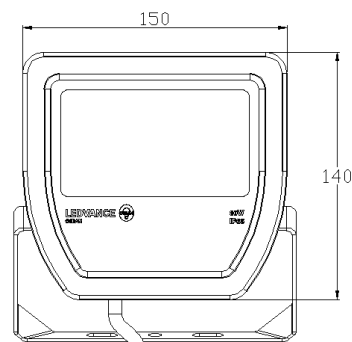

Estacionamientos

Áreas recreativas

Características del Producto

Potencia Nominal	10W / 30W / 50W
Equivalencia	(10W) 1xHalógena 50W (30W) 1xHalógena 100W (50W) 1xAM 100W
Tensión Nominal	100 - 240 V~
Flujo Luminoso	(10W) 800 lm / (30W) 2 700 lm / (50W) 4 500 lm
Eficiencia	(10W) 80 lm/W (30W / 50W) 90 lm/W
Temperatura de Color	3000 K / 5000 K
Índice de Reproducción de Color (IRC)	>80
Ángulo de Apertura	100°
Vida Útil	30 000 h
Atenuable	No
Índice de Protección	IP65
Garantía	3 años
Protección contra Impactos Mecánicos	IK07
Mínima y Máxima Temperatura de Operación	-20~... +50°C
Mínima y Máxima Temperatura de Almacenaje	-40~... +70°C
Factor de Potencia	>0.9

Dimensiones

125mm x 115mm x 39mm

10W

140mm x 150mm x 42mm

30W

Dimensiones

155mm x 180mm x 46mm

50W

Datos del Producto

Clave	Descripción	Pieza Caja	Peso (g)	EAN 10	Dimensiones EAN10 (mm)	Peso EAN 10 (g)	EAN 40	Dimensiones EAN40 (mm)	Peso EAN 40 (g)
7013653	LEDVANCE FLOODLIGHT/B 10W/830	10	350	4058075806702	122x46x171	398	4058075806955	265x255x203	4385
7013652	LEDVANCE FLOODLIGHT/B 10W/850	10	350	4058075806719	122x46x171	398	4058075806962	265x255x203	4385
7012944	LEDVANCE FLOODLIGHT/B 30W/830	10	600	4058075800465	157x49x169	658	4058075800472	335x270x203	7062
7012946	LEDVANCE FLOODLIGHT/B 30W/850	10	600	4058075800489	157x49x169	658	4058075800496	335x270x203	7062
7013651	LEDVANCE FLOODLIGHT/B 50W/830	10	890	4058075806726	186x52x176	959	4058075806979	393x285x208	10149
7013639	LEDVANCE FLOODLIGHT/B 50W/850	10	890	4058075806733	186x52x176	959	4058075806733	393x285x208	10149