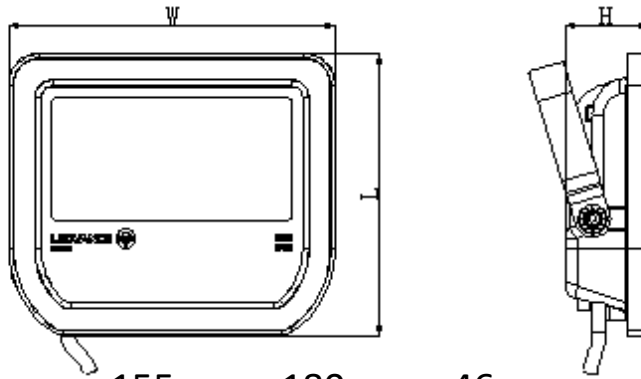

Dimensiones

125mm x 115mm x 39mm

10W

140mm x 150mm x 42mm

30W

Dimensiones

155mm x 180mm x 46mm

50W

Datos del Producto

Clave	Descripción	Pieza Caja	Peso (g)	EAN 10	Dimensiones EAN10 (mm)	Peso EAN 10 (g)	EAN 40	Dimensiones EAN40 (mm)	Peso EAN 40 (g)
7013653	LEDVANCE FLOODLIGHT/B 10W/830	10	350	4058075806702	122x46x171	398	4058075806955	265x255x203	4385
7013652	LEDVANCE FLOODLIGHT/B 10W/850	10	350	4058075806719	122x46x171	398	4058075806962	265x255x203	4385
7012944	LEDVANCE FLOODLIGHT/B 30W/830	10	600	4058075800465	157x49x169	658	4058075800472	335x270x203	7062
7012946	LEDVANCE FLOODLIGHT/B 30W/850	10	600	4058075800489	157x49x169	658	4058075800496	335x270x203	7062
7013651	LEDVANCE FLOODLIGHT/B 50W/830	10	890	4058075806726	186x52x176	959	4058075806979	393x285x208	10149
7013639	LEDVANCE FLOODLIGHT/B 50W/850	10	890	4058075806733	186x52x176	959	4058075806733	393x285x208	10149