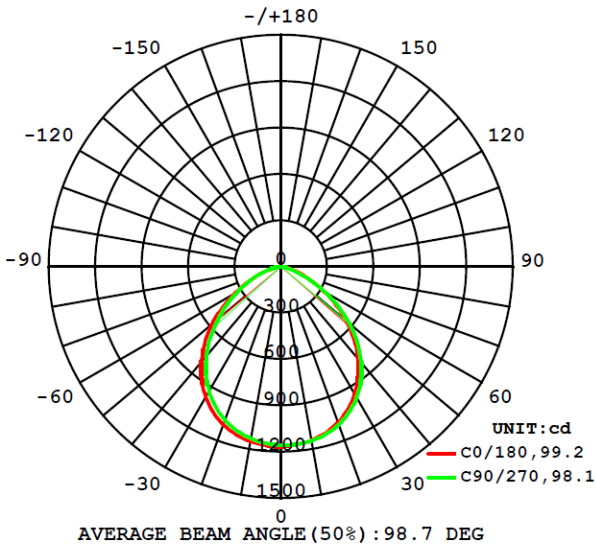

Dimensiones

125mm x 115mm x 39mm

10W

140mm x 150mm x 42mm

30W

Dimensiones

155mm x 180mm x 46mm

50W

Diagrama Fotométrico

10W

Curva Iluminación-Distancia

Diagrama Fotométrico

Curva Iluminación-Distancia

30W

50W