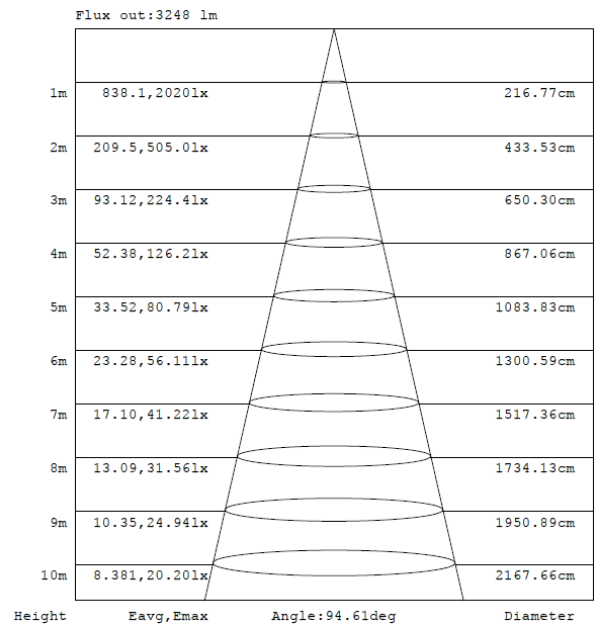

Dimensiones

125mm x 115mm x 39mm

10W

140mm x 150mm x 42mm

30W

Dimensiones

155mm x 180mm x 46mm

50W

Datos del Producto

Clave	Descripción	Pieza Caja	Peso (g)	EAN 10	Dimensiones EAN10 (mm)	Peso EAN 10 (g)	EAN 40	Dimensiones EAN40 (mm)	Peso EAN 40 (g)
7013653	LEDVANCE FLOODLIGHT/B 10W/830	10	350	4058075806702	122x46x171	398	4058075806955	265x255x203	4385
7013652	LEDVANCE FLOODLIGHT/B 10W/850	10	350	4058075806719	122x46x171	398	4058075806962	265x255x203	4385
7012944	LEDVANCE FLOODLIGHT/B 30W/830	10	600	4058075800465	157x49x169	658	4058075800472	335x270x203	7062
7012946	LEDVANCE FLOODLIGHT/B 30W/850	10	600	4058075800489	157x49x169	658	4058075800496	335x270x203	7062
7013651	LEDVANCE FLOODLIGHT/B 50W/830	10	890	4058075806726	186x52x176	959	4058075806979	393x285x208	10149
7013639	LEDVANCE FLOODLIGHT/B 50W/850	10	890	4058075806733	186x52x176	959	4058075806733	393x285x208	10149

Diagrama Fotométrico

10W

Curva Iluminación-Distancia

Diagrama Fotométrico

Curva Iluminación-Distancia

30W

50W