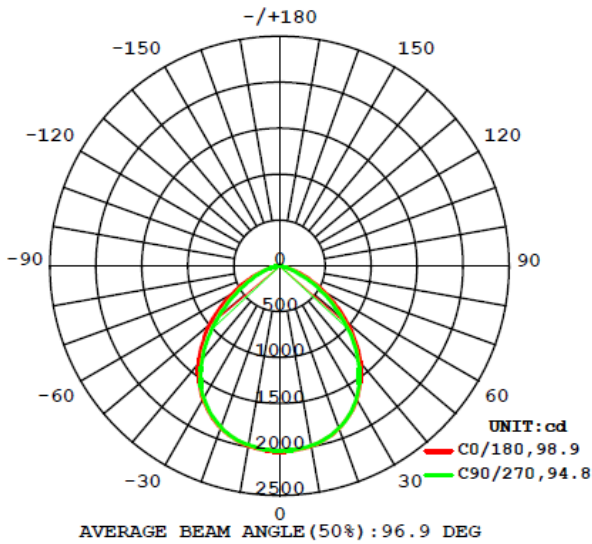

Dimensiones

125mm x 115mm x 39mm

10W

140mm x 150mm x 42mm

30W

Dimensiones

155mm x 180mm x 46mm

50W

Datos del Producto

Clave	Descripción	Pieza Caja	Peso (g)	EAN 10	Dimensiones EAN10 (mm)	Peso EAN 10 (g)	EAN 40	Dimensiones EAN40 (mm)	Peso EAN 40 (g)
7013653	LEDVANCE FLOODLIGHT/B 10W/830	10	350	4058075806702	122x46x171	398	4058075806955	265x255x203	4385
7013652	LEDVANCE FLOODLIGHT/B 10W/850	10	350	4058075806719	122x46x171	398	4058075806962	265x255x203	4385
7012944	LEDVANCE FLOODLIGHT/B 30W/830	10	600	4058075800465	157x49x169	658	4058075800472	335x270x203	7062
7012946	LEDVANCE FLOODLIGHT/B 30W/850	10	600	4058075800489	157x49x169	658	4058075800496	335x270x203	7062
7013651	LEDVANCE FLOODLIGHT/B 50W/830	10	890	4058075806726	186x52x176	959	4058075806979	393x285x208	10149
7013639	LEDVANCE FLOODLIGHT/B 50W/850	10	890	4058075806733	186x52x176	959	4058075806733	393x285x208	10149

Diagrama Fotométrico

10W

Curva Iluminación-Distancia

Diagrama Fotométrico

Curva Iluminación-Distancia

30W

50W