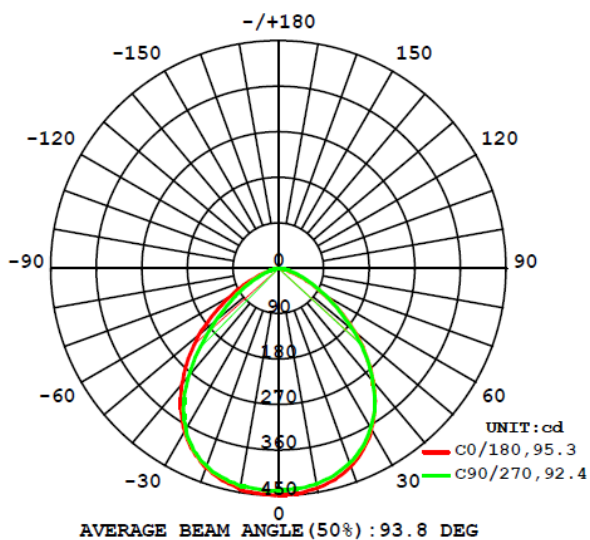

Diagrama Fotométrico