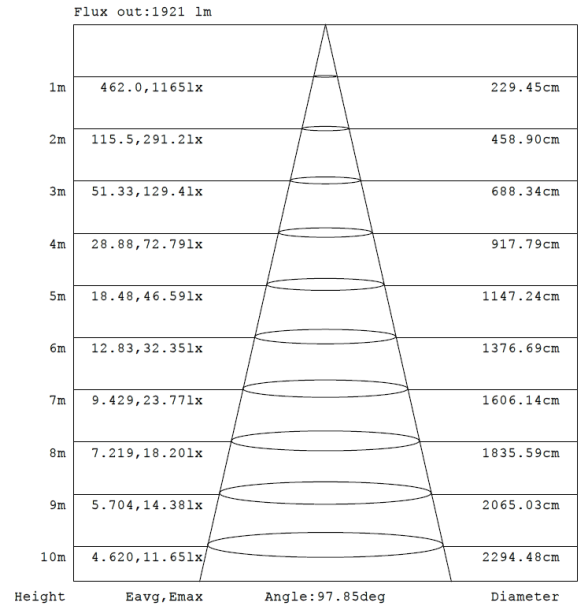

Dimensiones

125mm x 115mm x 39mm

10W

140mm x 150mm x 42mm

30W

Dimensiones

155mm x 180mm x 46mm

50W

Datos del Producto

Clave	Descripción	Pieza Caja	Peso (g)	EAN 10	Dimensiones EAN10 (mm)	Peso EAN 10 (g)	EAN 40	Dimensiones EAN40 (mm)	Peso EAN 40 (g)
7013653	LEDVANCE FLOODLIGHT/B 10W/830	10	350	4058075806702	122x46x171	398	4058075806955	265x255x203	4385
7013652	LEDVANCE FLOODLIGHT/B 10W/850	10	350	4058075806719	122x46x171	398	4058075806962	265x255x203	4385
7012944	LEDVANCE FLOODLIGHT/B 30W/830	10	600	4058075800465	157x49x169	658	4058075800472	335x270x203	7062
7012946	LEDVANCE FLOODLIGHT/B 30W/850	10	600	4058075800489	157x49x169	658	4058075800496	335x270x203	7062
7013651	LEDVANCE FLOODLIGHT/B 50W/830	10	890	4058075806726	186x52x176	959	4058075806979	393x285x208	10149
7013639	LEDVANCE FLOODLIGHT/B 50W/850	10	890	4058075806733	186x52x176	959	4058075806733	393x285x208	10149

Diagrama Fotométrico

10W

Curva Iluminación-Distancia

Diagrama Fotométrico

Curva Iluminación-Distancia

30W

50W