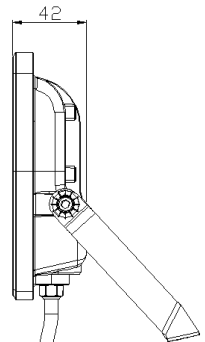

Dimensiones

125mm x 115mm x 39mm

10W

140mm x 150mm x 42mm

30W

Dimensiones

155mm x 180mm x 46mm

50W

Datos del Producto

Clave	Descripción	Pieza Caja	Peso (g)	EAN 10	Dimensiones EAN10 (mm)	Peso EAN 10 (g)	EAN 40	Dimensiones EAN40 (mm)	Peso EAN 40 (g)
7013653	LEDVANCE FLOODLIGHT/B 10W/830	10	350	4058075806702	122x46x171	398	4058075806955	265x255x203	4385
7013652	LEDVANCE FLOODLIGHT/B 10W/850	10	350	4058075806719	122x46x171	398	4058075806962	265x255x203	4385
7012944	LEDVANCE FLOODLIGHT/B 30W/830	10	600	4058075800465	157x49x169	658	4058075800472	335x270x203	7062
7012946	LEDVANCE FLOODLIGHT/B 30W/850	10	600	4058075800489	157x49x169	658	4058075800496	335x270x203	7062
7013651	LEDVANCE FLOODLIGHT/B 50W/830	10	890	4058075806726	186x52x176	959	4058075806979	393x285x208	10149
7013639	LEDVANCE FLOODLIGHT/B 50W/850	10	890	4058075806733	186x52x176	959	4058075806733	393x285x208	10149