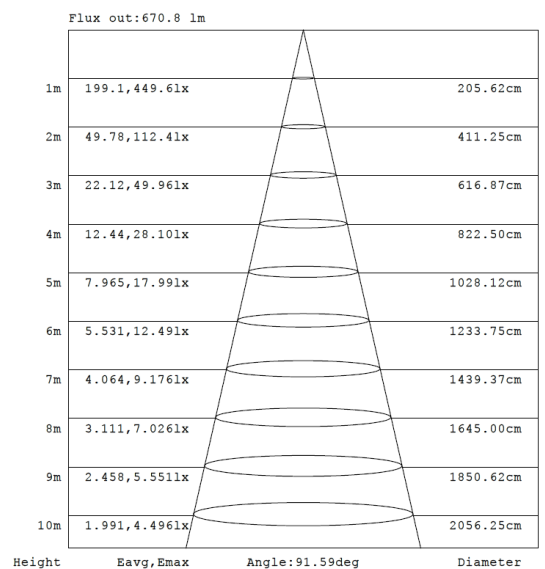

Dimensiones

125mm x 115mm x 39mm

10W

140mm x 150mm x 42mm

30W

Dimensiones

155mm x 180mm x 46mm

50W

Datos del Producto

Clave	Descripción	Pieza Caja	Peso (g)	EAN 10	Dimensiones EAN10 (mm)	Peso EAN 10 (g)	EAN 40	Dimensiones EAN40 (mm)	Peso EAN 40 (g)
7013653	LEDVANCE FLOODLIGHT/B 10W/830	10	350	4058075806702	122x46x171	398	4058075806955	265x255x203	4385
7013652	LEDVANCE FLOODLIGHT/B 10W/850	10	350	4058075806719	122x46x171	398	4058075806962	265x255x203	4385
7012944	LEDVANCE FLOODLIGHT/B 30W/830	10	600	4058075800465	157x49x169	658	4058075800472	335x270x203	7062
7012946	LEDVANCE FLOODLIGHT/B 30W/850	10	600	4058075800489	157x49x169	658	4058075800496	335x270x203	7062
7013651	LEDVANCE FLOODLIGHT/B 50W/830	10	890	4058075806726	186x52x176	959	4058075806979	393x285x208	10149
7013639	LEDVANCE FLOODLIGHT/B 50W/850	10	890	4058075806733	186x52x176	959	4058075806733	393x285x208	10149

Diagrama Fotométrico

10W

Curva Iluminación-Distancia

Diagrama Fotométrico

Curva Iluminación-Distancia

30W

50W