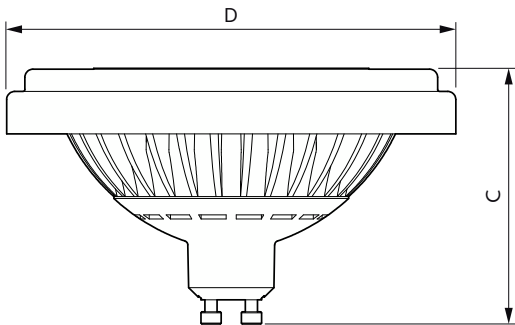

## Plano de dimensiones

Product	D	C
LEDspot 70W AR111GU10 865 220-240V 30DND	111 mm	65 mm