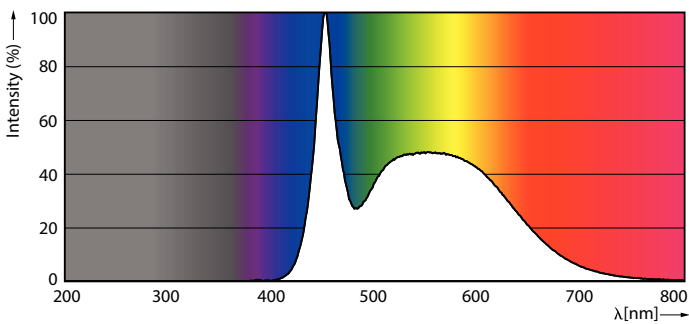

Accent Lighting Spots - LEDspot 70W AR111GU10 865 220-240V 30DND

Spectral Power Distribution Colour - LEDspot 70W AR111GU10 865
220-240V 30DND