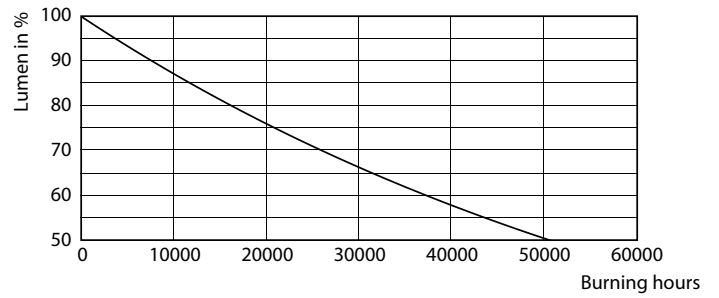

Dicroica LED GU10 Essential

Vida útil

Life Expectancy Diagram - LEDspot 70W AR111GU10 865 220-240V 30DND

Lumen Maintenance Diagram - LEDspot 70W AR111GU10 865 220-240V 30DND