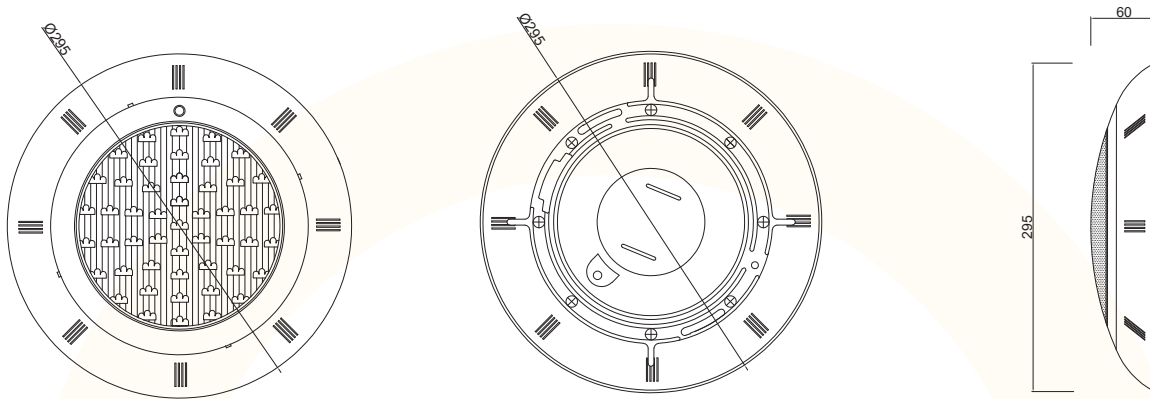

SPOT LED DE PISCINA

Esta luminaria ha sido diseñada para ser instalada bajo el agua, permite destacar ambientes o elementos con altos contrastes. El material de fabricación es de policarbonato. Disponible en dos potencias (35-45W).

Potencia Power (W)	Flujo Luminoso Luminous Flux (lm)	Control remoto Remote control	Temp. de color Color Temp. (K)	Vida Útil Lifetime	IRC CRI	Dimable Dimmable	Factor de Potencia Power Factor	Dimensiones Dimensions (mm)	Color de producto Product Color	Unidades por Caja Units per box
35	2800	NO	● 3K	50000	>90	NO	0.9	∅ 295x60	Blanco	10
45	3600	NO	● 6K	50000	>90	NO	0.9	∅ 295x60	Blanco	10

ESQUEMA DE DIMENSIONES (mm) / DIMENSIONAL SCHEME

SPOT LED DE PISCINA 35W

ESQUEMA DE DIMENSIONES (mm) / DIMENSIONAL SCHEME

SPOT LED DE PISCINA 45W

INFORMACIÓN TÉCNICA ADICIONAL / ADDITIONAL TECHNICAL INFORMATION