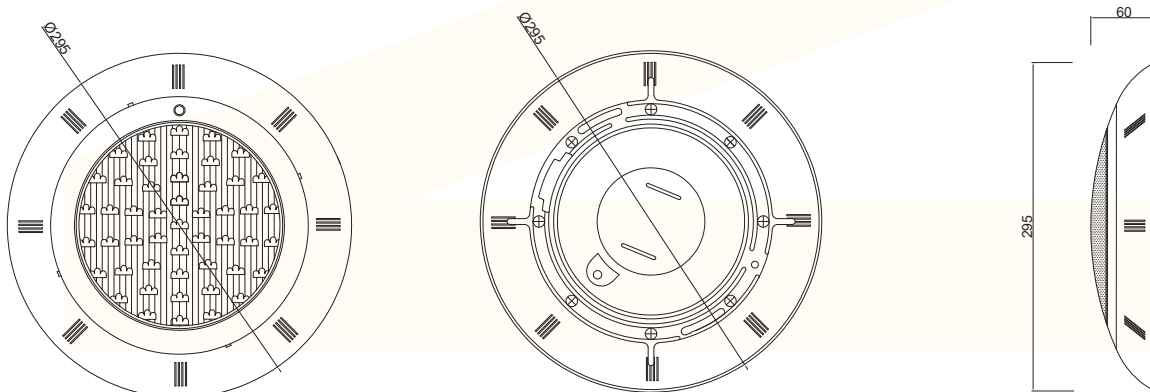

SPOT LED DE PISCINA

Esta luminaria ha sido diseñada para ser instalada bajo el agua, permite destacar ambientes o elementos con altos contrastes. El material de fabricación es de policarbonato. Disponible en dos potencias (35-45W).

Potencia Power (W)	Flujo Luminoso Luminous Flux (lm)	Control remoto Remote control	Temp. de color Color Temp. (K)	Vida Útil Lifetime	IRC CRI	Dimable Dimmable	Factor de Potencia Power Factor	Dimensiones Dimensions (mm)	Color de producto Product Color	Unidades por Caja Units per box
35	2800	NO	● 3K	50000	>90	NO	0.9	∅ 295x60	Blanco	10
45	3600	NO	● 6K	50000	>90	NO	0.9	∅ 295x60	Blanco	10

ESQUEMA DE DIMENSIONES (mm) / DIMENSIONAL SCHEME

SPOT LED DE PISCINA 35W

ESQUEMA DE DIMENSIONES (mm) / DIMENSIONAL SCHEME

SPOT LED DE PISCINA 45W

INFORMACIÓN TÉCNICA ADICIONAL / ADDITIONAL TECHNICAL INFORMATION